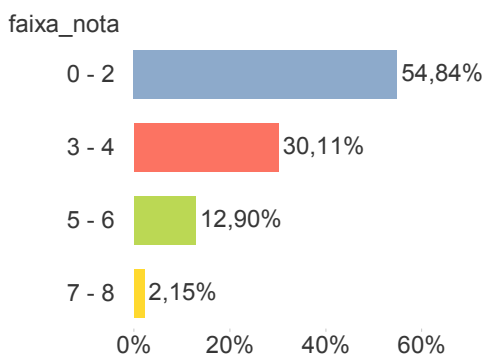

faixa_nota	Municípios	%
7 - 8	2	2,15%
5 - 6	12	12,90%
3 - 4	28	30,11%
0 - 2	51	54,84%
Total	93	100,00%

15 Melhores Municípios

15 Piores Municípios

Posição	Município	faixa_nota	Nota	
1º	Niterói-RJ	7 - 8	7,60	
	Queimados-RJ	7 - 8	7,60	
2º	São Gonçalo-RJ	5 - 6	6,70	
3º	Estado-RJ	5 - 6	6,60	
4º	Rio de Janeiro-RJ	5 - 6	6,50	
5º	Bom Jesus do Itabapoana-RJ	5 - 6	6,30	
	Volta Redonda-RJ	5 - 6	6,30	
6º	Santo Antônio de Pádua-RJ	5 - 6	6,10	
7º	São Pedro da Aldeia-RJ	5 - 6	5,60	
8º	Valença-RJ	5 - 6	5,40	
9º	Mangaratiba-RJ	5 - 6	5,30	
10º	Itaperuna-RJ	5 - 6	5,20	
	Rio Claro-RJ	5 - 6	5,20	
11º	Mesquita-RJ	5 - 6	5,10	
12º	Barra do Pirai-RJ	3 - 4	4,90	
	Nova Iguaçu-RJ	3 - 4	4,80	
13º	Paraty-RJ	3 - 4	4,80	
	Petrópolis-RJ	3 - 4	4,80	
14º	Casimiro de Abreu-RJ	3 - 4	4,50	
	Silva Jardim-RJ	3 - 4	4,50	
15º	Cabo Frio-RJ	3 - 4	4,40	
	Pinheiral-RJ	3 - 4	4,40	
	São José de Ubá-RJ	3 - 4	4,40	
	Teresópolis-RJ	3 - 4	4,40	
16º	São Fidélis-RJ	3 - 4	4,20	
17º	Carapebus-RJ	3 - 4	4,10	
	Nova Friburgo-RJ	3 - 4	4,10	
18º	Cordeiro-RJ	3 - 4	4,00	
	São João da Barra-RJ	3 - 4	4,00	
19º	Iguaba Grande-RJ	3 - 4	3,90	
	Miracema-RJ	3 - 4	3,90	
	Paty do Alferes-RJ	3 - 4	3,90	
20º	Quatis-RJ	3 - 4	3,80	
	Italva-RJ	3 - 4	3,70	
21º	Japeri-RJ	3 - 4	3,70	
	Resende-RJ	3 - 4	3,70	
	Rio das Ostras-RJ	3 - 4	3,70	
22º	Itaguaí-RJ	3 - 4	3,60	
23º	Cantagalo-RJ	3 - 4	3,30	
24º	Paracambi-RJ	3 - 4	3,20	
25º	Guapimirim-RJ	3 - 4	3,10	
	Macuco-RJ	3 - 4	3,10	
26º	Pirai-RJ	0 - 2	2,80	
27º	Angra dos Reis-RJ	0 - 2	2,60	
	Conceição de Macabu-RJ	0 - 2	2,60	
28º	Cachoeiras de Macacu-RJ	0 - 2	2,50	
29º	Sumidouro-RJ	0 - 2	2,40	
30º	Mendes-RJ	0 - 2	2,30	
31º	Vassouras-RJ	0 - 2	2,20	
	Comendador Levy Gasparian-RJ	0 - 2	2,10	
32º	Duque de Caxias-RJ	0 - 2	2,10	
	Santa Maria Madalena-RJ	0 - 2	2,10	
33º	Araruama-RJ	0 - 2	1,90	
	Miguel Pereira-RJ	0 - 2	1,70	
34º	Nilópolis-RJ	0 - 2	1,70	
	São Francisco de Itabapoana-RJ	0 - 2	1,70	
35º	Arraial do Cabo-RJ	0 - 2	1,60	
	Macaé-RJ	0 - 2	1,60	
	Paraíba do Sul-RJ	0 - 2	1,60	
	São João de Meriti-RJ	0 - 2	1,60	
36º	Itatiaia-RJ	0 - 2	1,50	
37º	Trajano de Moraes-RJ	0 - 2	1,30	
	Armação dos Búzios-RJ	0 - 2	1,20	
38º	Belford Roxo-RJ	0 - 2	1,20	
	Porciúncula-RJ	0 - 2	1,20	
39º	Itaocara-RJ	0 - 2	1,10	
	Natividade-RJ	0 - 2	1,10	