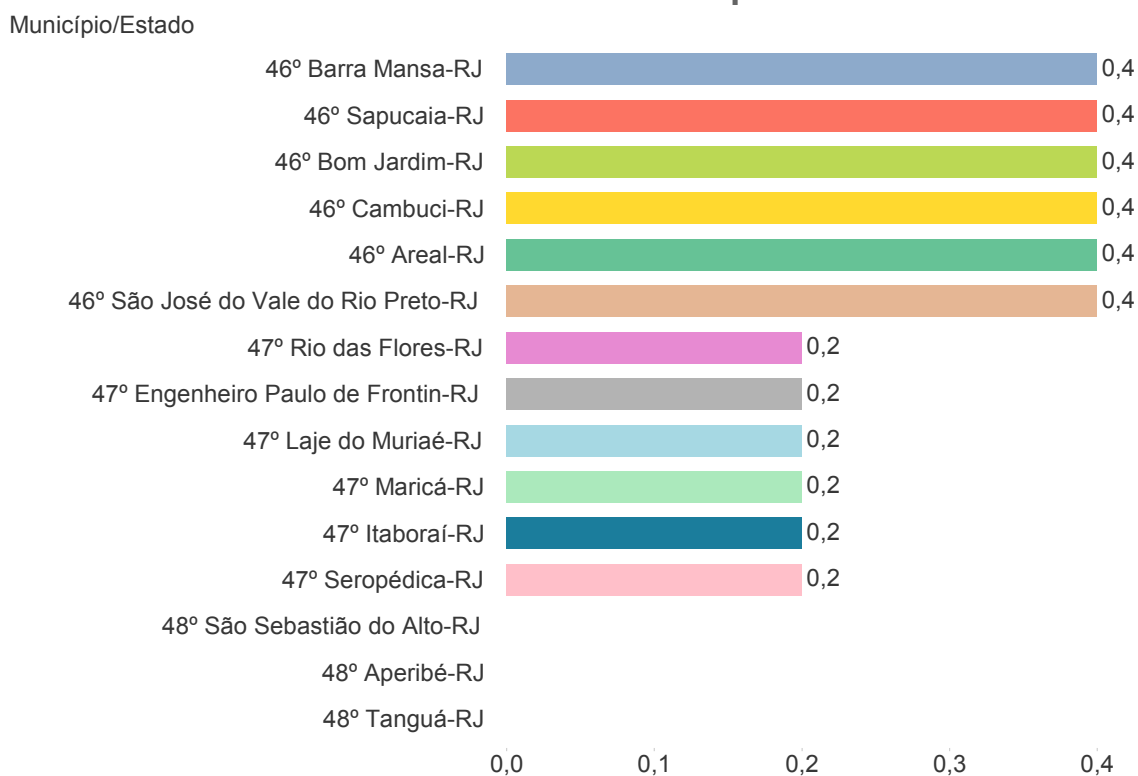

faixa_nota	Municípios	%
7 - 8	2	2,15%
5 - 6	12	12,90%
3 - 4	28	30,11%
0 - 2	51	54,84%
Total	93	100,00%

15 Melhores Municípios

15 Piores Municípios

Posição	Município	faixa_nota	Nota	
1º	Niterói-RJ	7 - 8	7,60	
	Queimados-RJ	7 - 8	7,60	
2º	São Gonçalo-RJ	5 - 6	6,70	
3º	Estado-RJ	5 - 6	6,60	
4º	Rio de Janeiro-RJ	5 - 6	6,50	
5º	Bom Jesus do Itabapoana-RJ	5 - 6	6,30	
	Volta Redonda-RJ	5 - 6	6,30	
6º	Santo Antônio de Pádua-RJ	5 - 6	6,10	
7º	São Pedro da Aldeia-RJ	5 - 6	5,60	
8º	Valença-RJ	5 - 6	5,40	
9º	Mangaratiba-RJ	5 - 6	5,30	
10º	Itaperuna-RJ	5 - 6	5,20	
	Rio Claro-RJ	5 - 6	5,20	
11º	Mesquita-RJ	5 - 6	5,10	
12º	Barra do Pirai-RJ	3 - 4	4,90	
	Nova Iguaçu-RJ	3 - 4	4,80	
13º	Paraty-RJ	3 - 4	4,80	
	Petrópolis-RJ	3 - 4	4,80	
14º	Casimiro de Abreu-RJ	3 - 4	4,50	
	Silva Jardim-RJ	3 - 4	4,50	
15º	Cabo Frio-RJ	3 - 4	4,40	
	Pinheiral-RJ	3 - 4	4,40	
	São José de Ubá-RJ	3 - 4	4,40	
	Teresópolis-RJ	3 - 4	4,40	
16º	São Fidélis-RJ	3 - 4	4,20	
17º	Carapebus-RJ	3 - 4	4,10	
	Nova Friburgo-RJ	3 - 4	4,10	
18º	Cordeiro-RJ	3 - 4	4,00	
	São João da Barra-RJ	3 - 4	4,00	
19º	Iguaba Grande-RJ	3 - 4	3,90	
	Miracema-RJ	3 - 4	3,90	
	Paty do Alferes-RJ	3 - 4	3,90	
20º	Quatis-RJ	3 - 4	3,80	
	Italva-RJ	3 - 4	3,70	
21º	Japeri-RJ	3 - 4	3,70	
	Resende-RJ	3 - 4	3,70	
	Rio das Ostras-RJ	3 - 4	3,70	
22º	Itaguaí-RJ	3 - 4	3,60	
23º	Cantagalo-RJ	3 - 4	3,30	
24º	Paracambi-RJ	3 - 4	3,20	
25º	Guapimirim-RJ	3 - 4	3,10	
	Macuco-RJ	3 - 4	3,10	
26º	Pirai-RJ	0 - 2	2,80	
27º	Angra dos Reis-RJ	0 - 2	2,60	
	Conceição de Macabu-RJ	0 - 2	2,60	
28º	Cachoeiras de Macacu-RJ	0 - 2	2,50	
29º	Sumidouro-RJ	0 - 2	2,40	
30º	Mendes-RJ	0 - 2	2,30	
31º	Vassouras-RJ	0 - 2	2,20	
	Comendador Levy Gasparian-RJ	0 - 2	2,10	
32º	Duque de Caxias-RJ	0 - 2	2,10	
	Santa Maria Madalena-RJ	0 - 2	2,10	
33º	Araruama-RJ	0 - 2	1,90	
	Miguel Pereira-RJ	0 - 2	1,70	
34º	Nilópolis-RJ	0 - 2	1,70	
	São Francisco de Itabapoana-RJ	0 - 2	1,70	
35º	Arraial do Cabo-RJ	0 - 2	1,60	
	Macaé-RJ	0 - 2	1,60	
	Paraíba do Sul-RJ	0 - 2	1,60	
	São João de Meriti-RJ	0 - 2	1,60	
36º	Itatiaia-RJ	0 - 2	1,50	
37º	Trajano de Moraes-RJ	0 - 2	1,30	
	Armação dos Búzios-RJ	0 - 2	1,20	
38º	Belford Roxo-RJ	0 - 2	1,20	
	Porciúncula-RJ	0 - 2	1,20	
39º	Itaocara-RJ	0 - 2	1,10	
	Natividade-RJ	0 - 2	1,10	