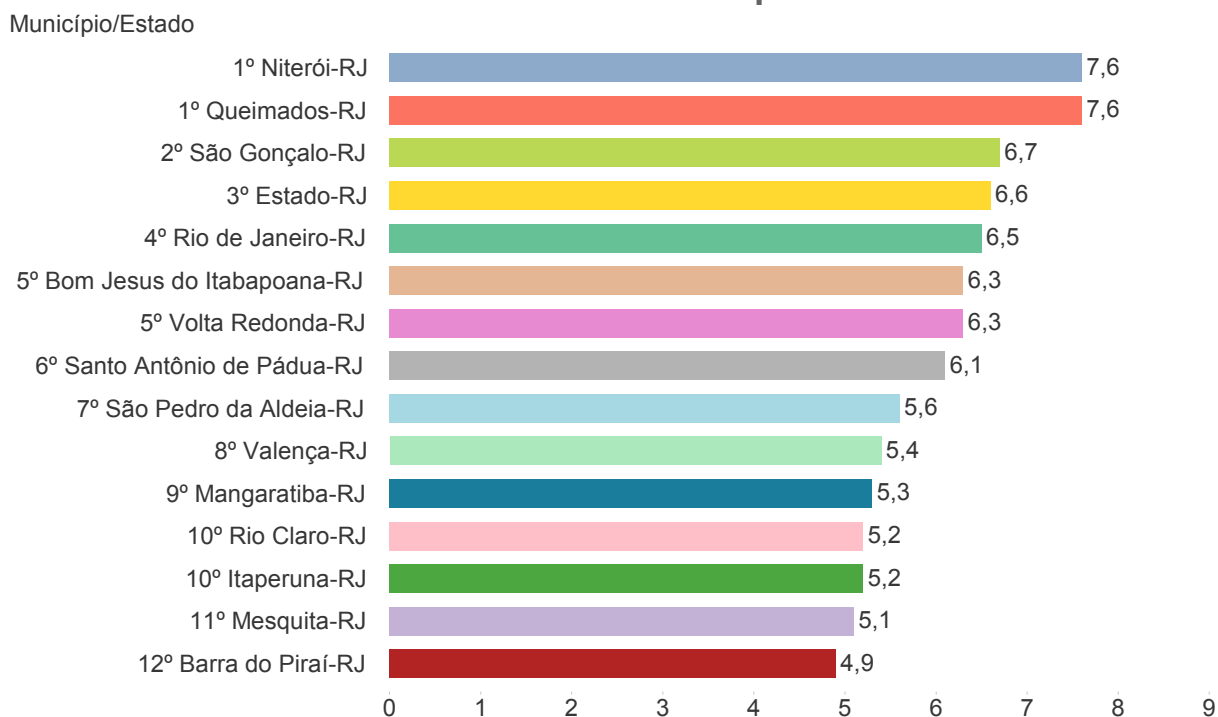

faixa_nota	Municípios	%
7 - 8	2	2,15%
5 - 6	12	12,90%
3 - 4	28	30,11%
0 - 2	51	54,84%
Total	93	100,00%

15 Melhores Municípios

15 Piores Municípios

Posição	Município	faixa_nota	Nota	
1º	Niterói-RJ	7 - 8	7,60	
	Queimados-RJ	7 - 8	7,60	
2º	São Gonçalo-RJ	5 - 6	6,70	
3º	Estado-RJ	5 - 6	6,60	
4º	Rio de Janeiro-RJ	5 - 6	6,50	
5º	Bom Jesus do Itabapoana-RJ	5 - 6	6,30	
	Volta Redonda-RJ	5 - 6	6,30	
6º	Santo Antônio de Pádua-RJ	5 - 6	6,10	
7º	São Pedro da Aldeia-RJ	5 - 6	5,60	
8º	Valença-RJ	5 - 6	5,40	
9º	Mangaratiba-RJ	5 - 6	5,30	
10º	Itaperuna-RJ	5 - 6	5,20	
	Rio Claro-RJ	5 - 6	5,20	
11º	Mesquita-RJ	5 - 6	5,10	
12º	Barra do Pirai-RJ	3 - 4	4,90	
	Nova Iguaçu-RJ	3 - 4	4,80	
13º	Paraty-RJ	3 - 4	4,80	
	Petrópolis-RJ	3 - 4	4,80	
14º	Casimiro de Abreu-RJ	3 - 4	4,50	
	Silva Jardim-RJ	3 - 4	4,50	
15º	Cabo Frio-RJ	3 - 4	4,40	
	Pinheiral-RJ	3 - 4	4,40	
	São José de Ubá-RJ	3 - 4	4,40	
	Teresópolis-RJ	3 - 4	4,40	
16º	São Fidélis-RJ	3 - 4	4,20	
17º	Carapebus-RJ	3 - 4	4,10	
	Nova Friburgo-RJ	3 - 4	4,10	
18º	Cordeiro-RJ	3 - 4	4,00	
	São João da Barra-RJ	3 - 4	4,00	
19º	Iguaba Grande-RJ	3 - 4	3,90	
	Miracema-RJ	3 - 4	3,90	
	Paty do Alferes-RJ	3 - 4	3,90	
20º	Quatis-RJ	3 - 4	3,80	
	Italva-RJ	3 - 4	3,70	
21º	Japeri-RJ	3 - 4	3,70	
	Resende-RJ	3 - 4	3,70	
	Rio das Ostras-RJ	3 - 4	3,70	
22º	Itaguaí-RJ	3 - 4	3,60	
23º	Cantagalo-RJ	3 - 4	3,30	
24º	Paracambi-RJ	3 - 4	3,20	
25º	Guapimirim-RJ	3 - 4	3,10	
	Macuco-RJ	3 - 4	3,10	
26º	Pirai-RJ	0 - 2	2,80	
27º	Angra dos Reis-RJ	0 - 2	2,60	
	Conceição de Macabu-RJ	0 - 2	2,60	
28º	Cachoeiras de Macacu-RJ	0 - 2	2,50	
29º	Sumidouro-RJ	0 - 2	2,40	
30º	Mendes-RJ	0 - 2	2,30	
31º	Vassouras-RJ	0 - 2	2,20	
	Comendador Levy Gasparian-RJ	0 - 2	2,10	
32º	Duque de Caxias-RJ	0 - 2	2,10	
	Santa Maria Madalena-RJ	0 - 2	2,10	
33º	Araruama-RJ	0 - 2	1,90	
	Miguel Pereira-RJ	0 - 2	1,70	
34º	Nilópolis-RJ	0 - 2	1,70	
	São Francisco de Itabapoana-RJ	0 - 2	1,70	
35º	Arraial do Cabo-RJ	0 - 2	1,60	
	Macaé-RJ	0 - 2	1,60	
	Paraíba do Sul-RJ	0 - 2	1,60	
	São João de Meriti-RJ	0 - 2	1,60	
36º	Itatiaia-RJ	0 - 2	1,50	
37º	Trajano de Moraes-RJ	0 - 2	1,30	
	Armação dos Búzios-RJ	0 - 2	1,20	
38º	Belford Roxo-RJ	0 - 2	1,20	
	Porciúncula-RJ	0 - 2	1,20	
39º	Itaocara-RJ	0 - 2	1,10	
	Natividade-RJ	0 - 2	1,10	